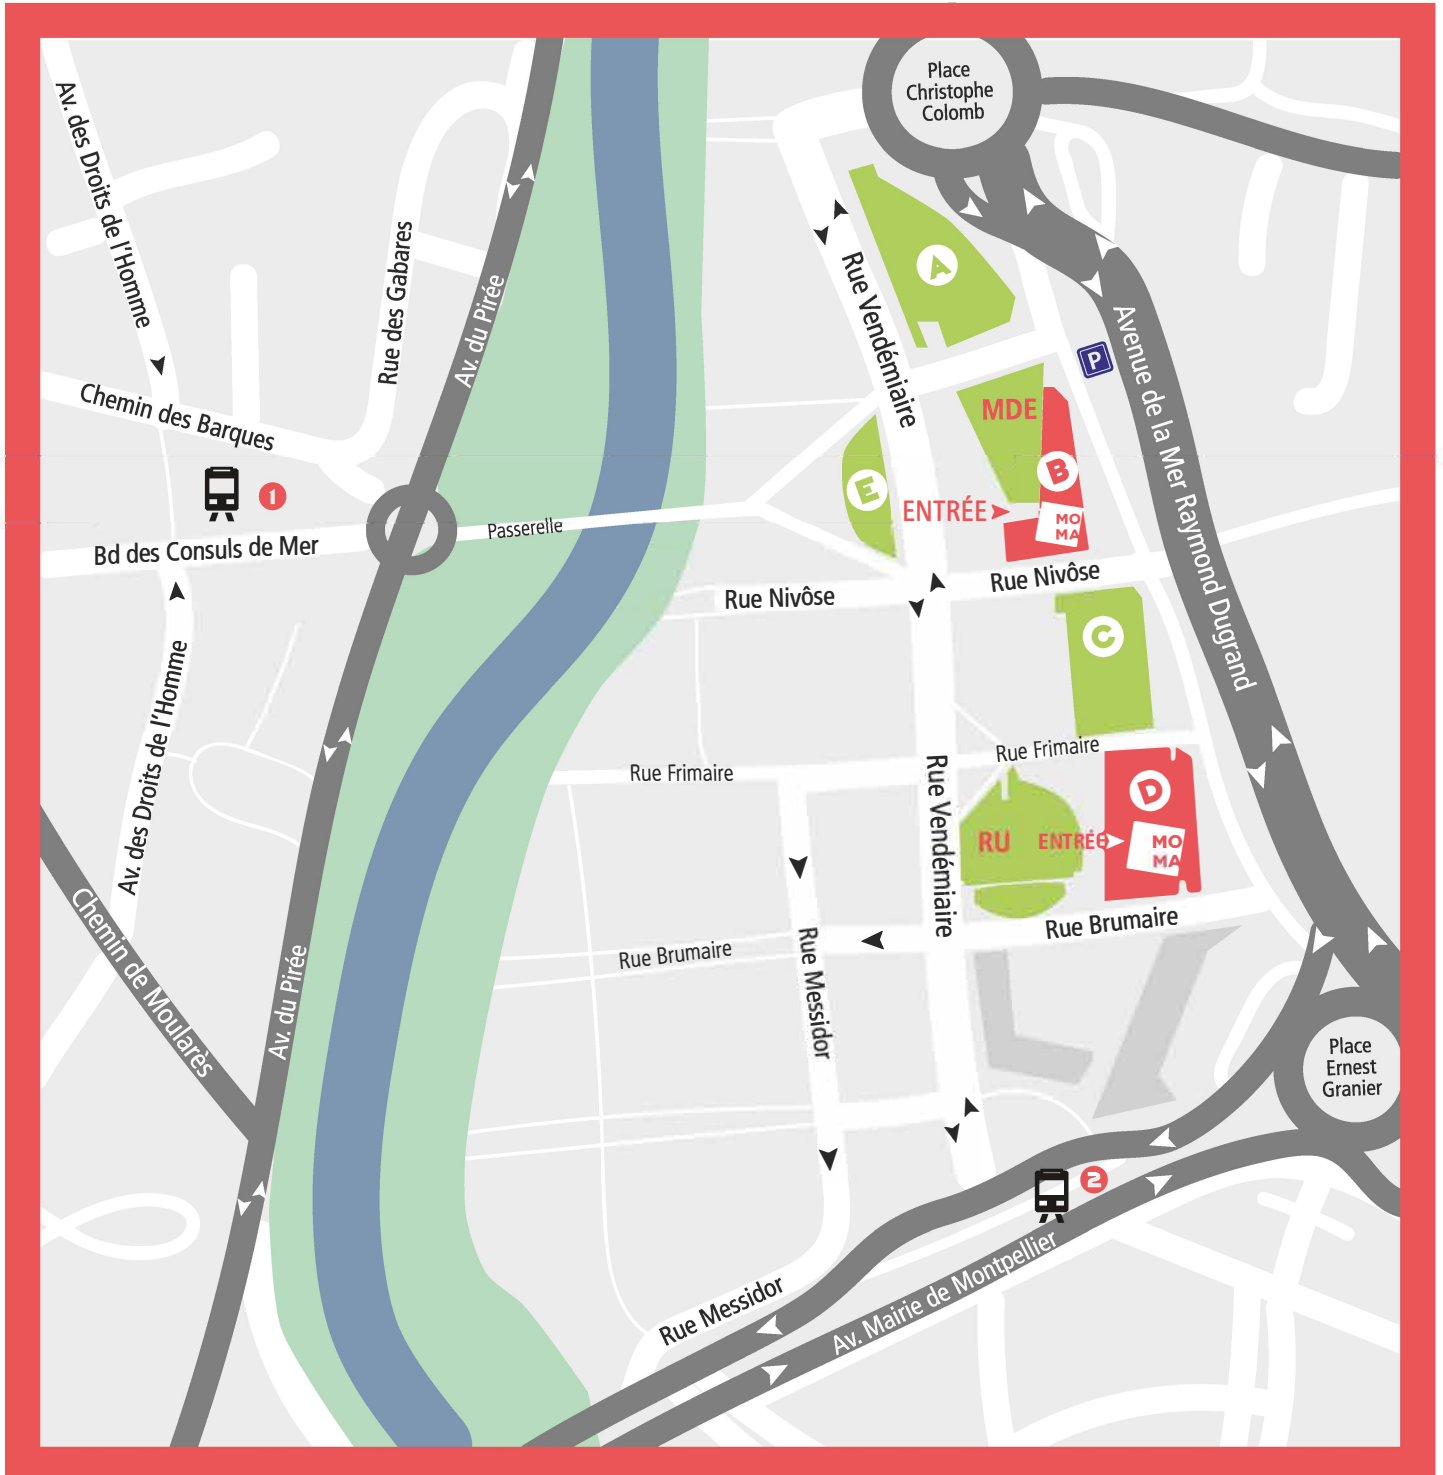

MONTEPELLIER MANAGEMENT

UNIVERSITÉ DE MONTPELLIER

1 Tramway
Arrêt Rives du Lez
Lignes 1, 3 et 4

BIBU Bibliothèque
Universitaire

B Montpellier
Management Bât. B

D Montpellier
Management Bât. D

2 Tramway
Arrêt Port Marianne
Lignes 1 et 3

C Faculté d'Économie

E Service Commun
de Formation Continue

MDE : Maison des Étudiants
Aimé Schoenig

RU : Restaurant Universitaire